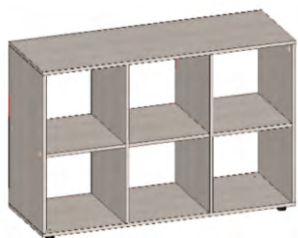

Комбо 3x2 модуль

Модуль 3x2 комбо

Өнім коды / Код продукта:
ШЕ12002-000

Материал / Материал:
ЛДСП

Көлемі / Размер:
1200 мм x 430 мм x 814 мм