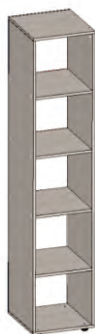

Киім шкафы Шкаф для одежды

Өнім коды / Код продукта:
Г800-1z

Материал / Материал:
ЛДСП

Көлемі / Размер:
800 мм x 450 мм x 1990 мм

2x5 модулі Модуль 2x5

Өнім коды / Код продукта:
ШЕ8005-010

Материал / Материал:
ЛДСП

Көлемі / Размер:
800 мм x 430 мм x 1990 мм

1x5 модулі Модуль 1x5

Өнім коды / Код продукта:
ШЕ4005-000

Материал / Материал:
ЛДСП

Көлемі / Размер:
400 мм x 430 мм x 1990 мм

«Benedict» 2-орындық диваны Двухместный диван «Benedict»

Benedict диваны - жайлылық пен функционалдылықты қамтамасыз ететін тамаша шешім.

Диван Benedict — идеальное решение, которое обеспечивает максимальный комфорт и функциональность.

Өнім коды / Код продукта:
ES19003
Материал / Материал:
Металл/Дерево/Поролон/
Экокожа
Көлемі / Размер:
430 мм x 390 мм x 810 мм

6209A-2

Өнім коды / Код продукта:
6209A-2

Материал / Материал:
Мягкий пластик / Сетка
Нейлон / Экокожа /
Ткань / Пластик

Көлемі / Размер:
1350 мм x 650 мм x 760 мм

Randall креслосы Кресло Randall

Randall креслосы – жоғары сапалы материалдардан жасалған сәнді және жайлы кресло.

Кресло Randall – это стильное и комфортное кресло, которое выполнено из высококачественных материалов.

C-11

“Barrel” пуфы Пуф “Barrel”

Жинақты және сәнді Barrel пуфы кеңседегі немесе оқу орнындағы демалыс аймағына тамаша қосымша.

Компактный и стильный пуф Barrel - идеальное дополнение к зоне отдыха в офисе или учебном заведении.

Өнім коды / Код продукта:
S02

Материал / Материал:
Ткань Topus/ДСП/Поролон

Көлемі / Размер:
500 мм x 400 мм