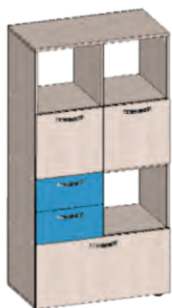

Киім шкафы

Шкаф для одежды

Өнім коды / Код продукта:
Г600-1z

Материал / Материал:
ЛДСП

Көлемі / Размер:
600 мм x 450 мм x 1990 мм

Elementary модульдік шкафы FLEXY кабинеті үшін өте ыңғайлы, оның топтық жұмыстарды, марапаттар мен басқа да оқу-көрнекі құралдарын сақтауға арналған модульдері бар, әрі құлыппен жабылатын көйлек шкафы бар.

Модульный шкаф Elementary отлично подходит для кабинета FLEXY, содержит модули для хранения групповых работ, наград и других наглядных учебных пособий. Укомплектован платяным шкафом с замком.

2x4 комбо модуль

Модуль 2x4 комбо

Өнім коды / Код продукта:
ШЕ8004-058

Материал / Материал:
ЛДСП

Көлемі / Размер:
800 мм x 450 мм x 1598 мм

3x2 комбо модуль

Модуль 3x2 комбо

Өнім коды / Код продукта:
ШЕ12002-029

Материал / Материал:
ЛДСП

Көлемі / Размер:
1200 мм x 450 мм x 814 мм