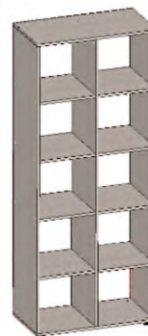

2x5 модулі
Модуль 2x5

Өнім коды / Код продукта:
ШЕ8005-008

Материал / Материал:
ЛДСП

Көлемі / Размер:
800 мм x 450 мм x 1990 мм