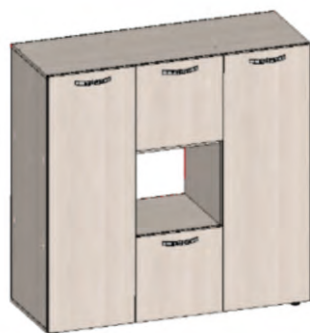

Комбо 3x3 модуль
Модуль 3x3 комбо

Өнім коды / Код продукта:
ШЕ12003-019
Материал / Материал:
ЛДСП
Көлемі / Размер:
1200 мм x 450 мм x 1206 мм