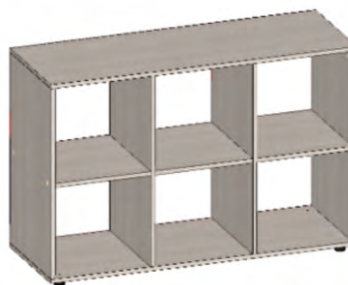

Ашық 3x2 модуль
Модуль 3x2 открытый

Өнім коды / Код продукта:
ШЕ12002-000

Материал / Материал:
ЛДСП

Көлемі / Размер:
1200 мм x 430 мм x 814 мм

6033C

Аім креслосы
Кресло Aim

Аім кеңсе креслосы - бұл жұмыс кезінде дененің жайлы және сау күйін қамтамасыз еткісі келетіндер үшін оңтайлы шешім.