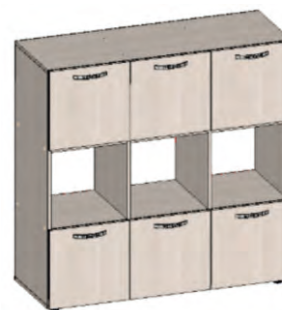

Шкаф для одежды

Өнім коды / Код продукта:
Г600-1z

Материал / Материал:
ЛДСП

Көлемі / Размер:
600 мм x 450 мм x 1990 мм

Комбо 3x3 модуль