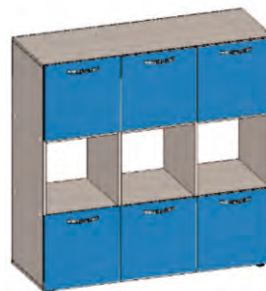

Комбо 3x3 модуль
Модуль 3x3 комбо

Өнім коды / Код продукта:
ШЕ12003-015
Материал / Материал:
ЛДСП
Көлемі / Размер:
1200 мм x 430 мм x 1206 мм