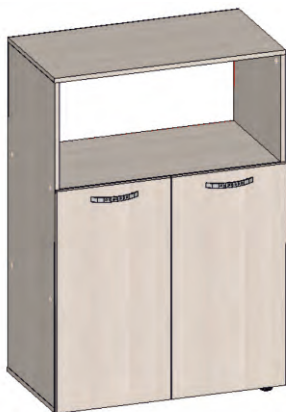

2x3 комбо модуль

Модуль 2x3 комбо

Өнім коды / Код продукта:
ШЕ8003-000
Материал / Материал:
ЛДСП
Көлемі / Размер:
800 мм x 430 мм x 1206 мм