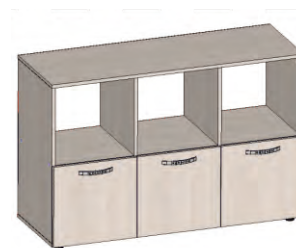

Комбо 3x2 модуль

Модуль 3x2 комбо

Өнім коды / Код продукта:
ШЕ12002-006

Материал / Материал:
ЛДСП

Көлемі / Размер:
1200 мм x 450 мм x 814 мм