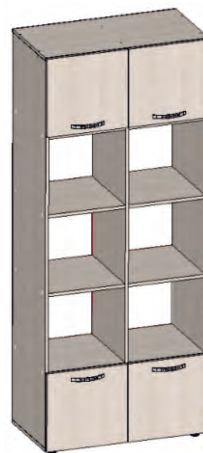

Комбо 2x5 модуль

Модуль 2x5 комбо

Өнім коды / Код продукта:
ШЕ8005-016

Материал / Материал:
ЛДСП

Көлемі / Размер:
800 мм x 450 мм x 1990 мм

Жабық қасбеттері бар орталықтандырылған сақтау жүйесі демонстрация мен эксперимент үшін материалдарды ыңғайлы орналастыруға мүмкіндік береді. Централизованная система хранения с закрытыми фасадами позволяет удобно расположить материалы для демонстрации и эксперимента.