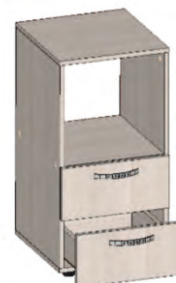

1x2 комбо модуль

Модуль 1x2 комбо

Өнім коды / Өнім коды:
ШЕ4002-006

Материал / Материал:
ЛДСП

Көлемі / Размер:
400 мм x 450 мм x 814 мм