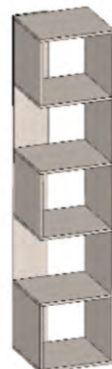

Ашық модуль
Модуль открытый

Өнім коды / Код продукта:
Ш-Тг
Материал / Материал:
ЛДСП
Көлемі / Размер:
430 мм x 430 мм x 1990 мм