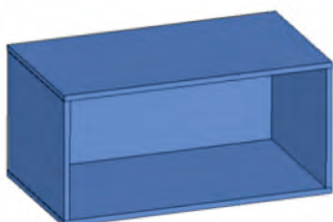

Шкафқа арналған кірістіру
Вставка для шкафа

Өнім коды / Код продукта:
Вт-5m

Материал / Материал:
ЛДСП

Көлемі / Размер:
567 мм x 428 мм x 307 мм