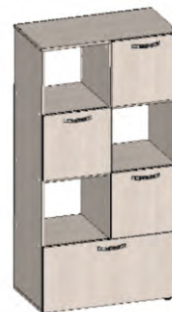

Комбо 2x4 модуль