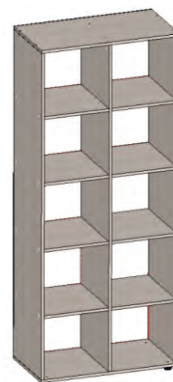

Киім шкафы Шкаф для одежды

Өнім коды / Код продукта:
Г800-1z

Материал / Материал:
ЛДСП

Көлемі / Размер:
800 мм x 450 мм x 1990 мм

Комбо 3x2 модуль Модуль 3x2 комбо

Өнім коды / Код продукта:
ШЕ12002-026

Материал / Материал:
ЛДСП

Көлемі / Размер:
1200 мм x 450 мм x 814 мм

6033C

Текше осман Кубический пуф

Жайлы текше пуф: демалыс аймағында демалу үшін тамаша орын.

Уютный кубический пуф: идеальное место для релакса в рекреационной зоне.

Өнім коды / Код продукта:
6033C

Материал / Материал:
ЛДСП/Ткань/Поролон

Көлемі / Размер:
1350 мм x 650 мм x 760 мм

2x5 модулі Модуль 2x5

Өнім коды / Код продукта:
ШЕ8005-010

Материал / Материал:
ЛДСП

Көлемі / Размер:
800 мм x 430 мм x 1990 мм

6033C

Aim креслосы Кресло Aim

Aim кеңсе креслосы - бұл жұмыс кезінде дененің жайлы және сау күйін қамтамасыз еткісі келетіндер үшін оңтайлы шешім.

Офисное кресло Aim – это оптимальное решение для тех, кто хочет обеспечить комфортное и здоровое положение тела во время работы.

Өнім коды / Код продукта:
6033C

Материал / Материал:
Мягкий пластик /
Ткань / Пластик /
Сетка Нейлон

Көлемі / Размер:
1350 мм x 650 мм x 760 мм

СТ-13

Suowon орындығы

Стул Suowon

Suowon орындығы - ұзақ мерзімді іс-шаралар үшін сенімді және ыңғайлы таңдау. Жұмсақ орындық пен арқа оқушының жайлылығын қамтамасыз етеді. Аяқтардағы кірістірулер еденді қорғайды.

Стул Suowon – надежный и удобный выбор для длительных занятий. Мягкое сиденье и спинка обеспечивают комфорт учащегося. Вставки на ножках защищают пол.

Өнім коды / Код продукта:
СТ-13

Материал / Материал:
Ткань/ Металл

Көлемі / Размер:
430 мм x 390 мм x 810 мм