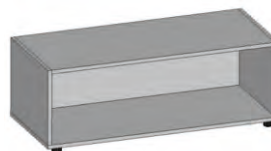

Негіз

Основание

Өнім коды / Код продукта:
ШТТ-00

Материал / Материал:
ЛДСП

Көлемі / Размер:
1000 мм x 430 мм x 362 мм