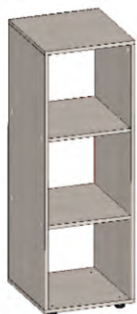

Ашық 1x3 модуль

Модуль 1x3 открытый

Өнім коды / Код продукта:
ШЕ4003-000

Материал / Материал:
ЛДСП

Көлемі / Размер:
400 мм x 430 мм x 1206 мм