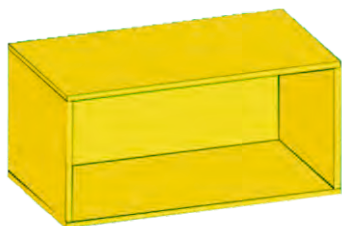

Шкафқа арналған кірістіру
Вставка для шкафа

Өнім коды / Код продукта:
ВТ-Тг
Материал / Материал:
ЛДСП
Көлемі / Размер:
828 мм x 414 мм x 372 мм