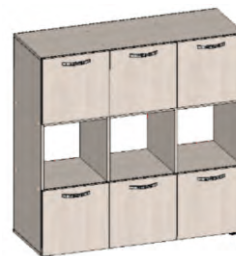

Көлемі / Размер:
1200 мм x 430 мм x 784 мм

Комбо 3x3 модуль Модуль 3x3 комбо

Өнім коды / Код продукта:
ШЕ12003-015

Материал / Материал:
ЛДСП

Көлемі / Размер:
1200 мм x 450 мм x 1206 мм

Сыртқы киімді сақтауға арналған шкаф және ғылыми-әдістемелік құралдарды орналастыруға арналған арнайы модульдер. Логопед-дефектологтың ыңғайлы жұмысына арналған көпфункционалды шешім. Шкаф для хранения верхней одежды и специальные модули для размещения научно-методических пособий. Многофункциональное решение для комфортной работы логопеда - дефектолога.