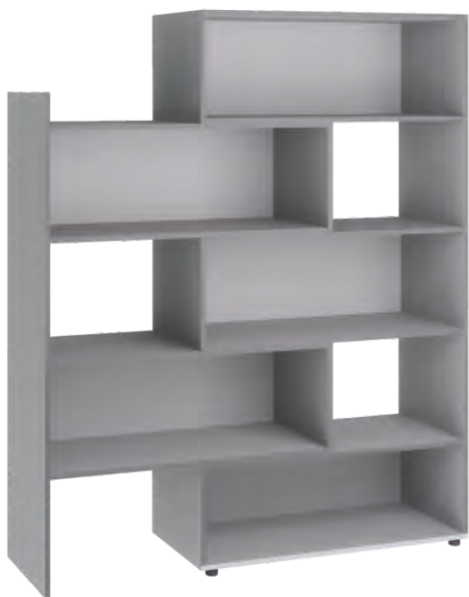

Негіз

Основание

Өнім коды / Код продукта:
ШТТ-00

Материал / Материал:
ЛДСП

Көлемі / Размер:
1000 мм x 430 мм x 362 мм