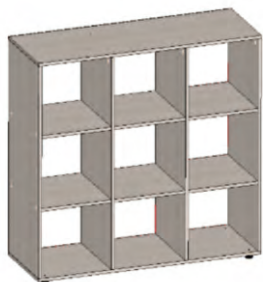

Ашық 3x3 Модуль
Модуль 3x3 открытый

Өнім коды / Код продукта:
ШЕ12003-000
Материал / Материал:
ЛДСП
Көлемі / Размер:
1200 мм x 430 мм x 1206 мм