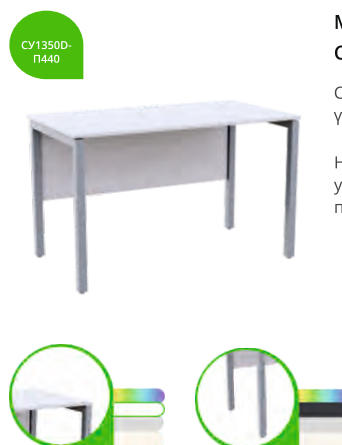

Мұғалім үстелі Стол учителя

Сенімді және функционалды мұғалім үстелі: оқытушылар үшін тамаша шешім.

Надежный и функциональный стол для учителей: идеальное решение для преподавателей.

Өнім коды / Код продукта:
SU1350D-P440
Материал / Материал:
ЛДСП/Металл
Көлемі / Размер:
1350 мм x 650 мм x 750 мм